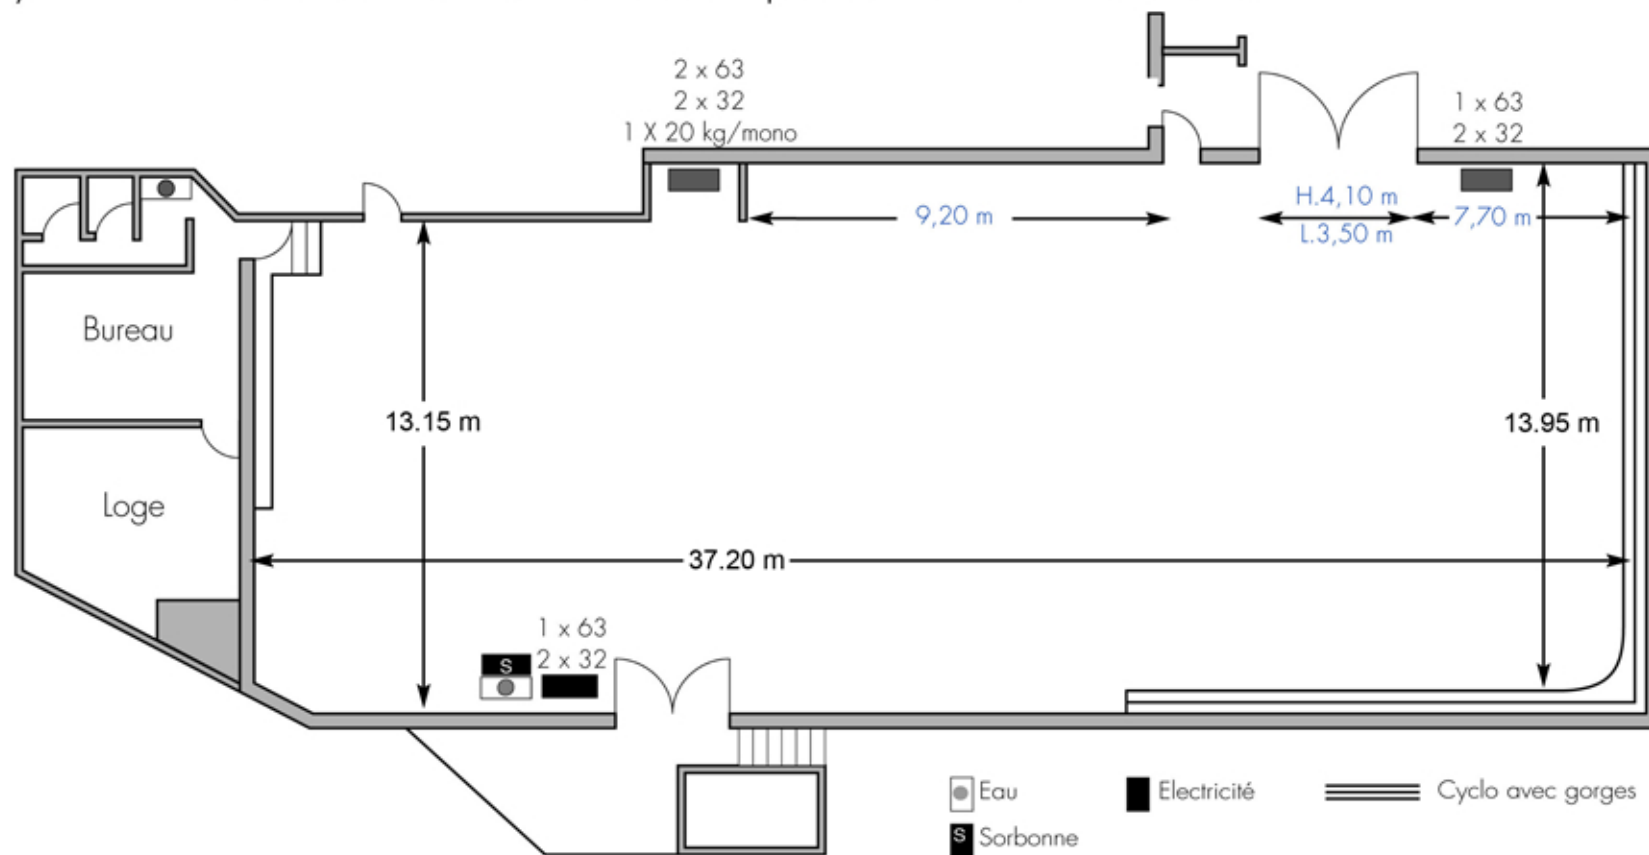

PLATEAU 3 550 m²

Dimensions : 37m x 14m - Hauteur sous gril : 9,70m

Cyclo : 14m x 15m - Puissance électrique : 250 kva Prises maréchal

EQUIPEMENTS

Chauffage

Rideau noir : 300 m² sur rail

Matériels de machinerie