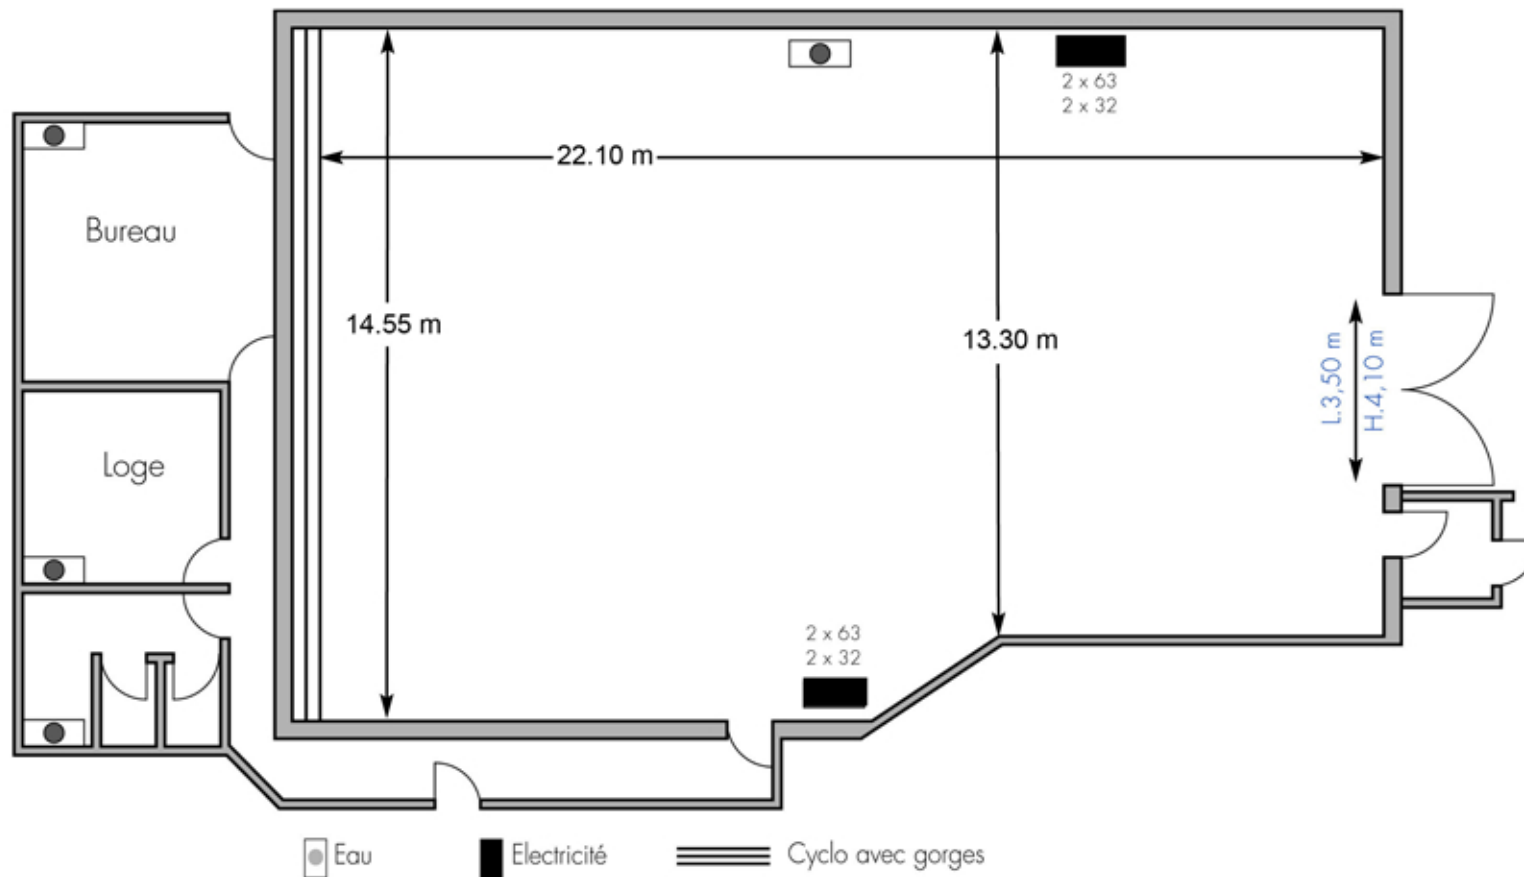

PLATEAU 2 350 m²

Insonorisé

Dimensions : 24m x 14m - Hauteur sous gril : 7,20m

Cyclo : 14m - Puissance électrique : 250 kva Prises maréchal

EQUIPEMENTS

Chauffage
Extracteur d'air
Matériels de machinerie

SUR DEMANDE