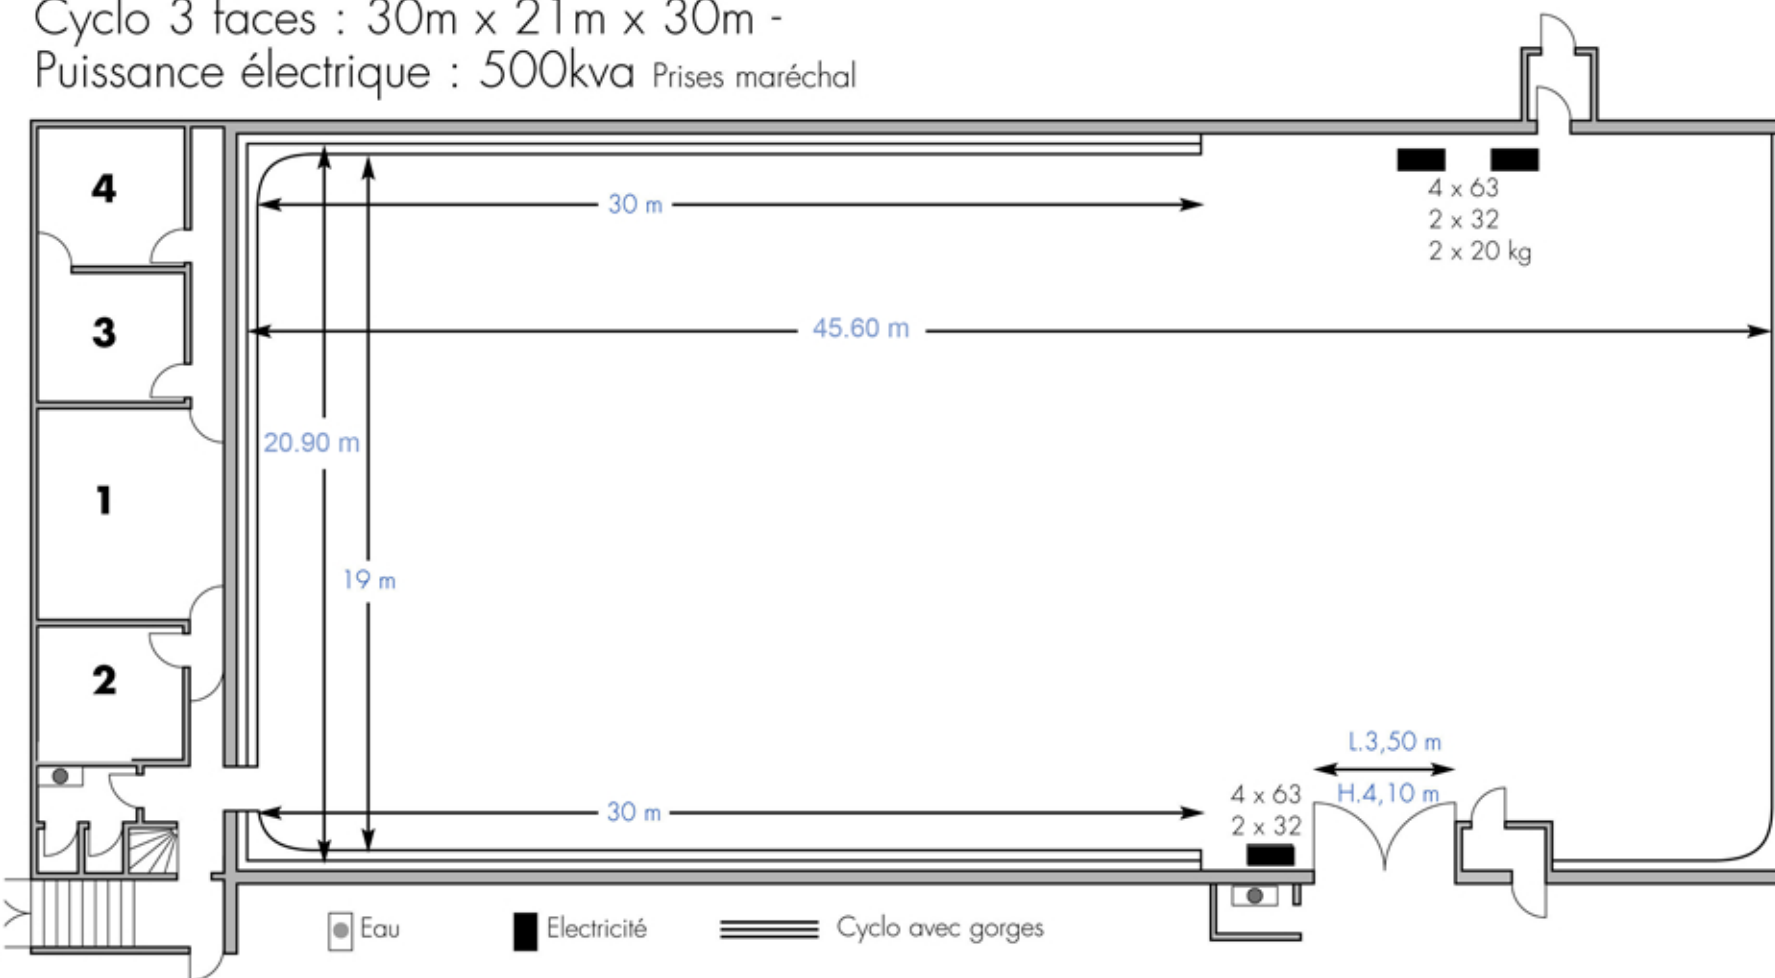

# PLATEAU 1 1000 m<sup>2</sup>

Insonorisé

Dimensions : 45m x 21m - Hauteur sous gril : 9,70m

Cyclo 3 faces : 30m x 21m x 30m -

Puissance électrique : 500kva Prises maréchal